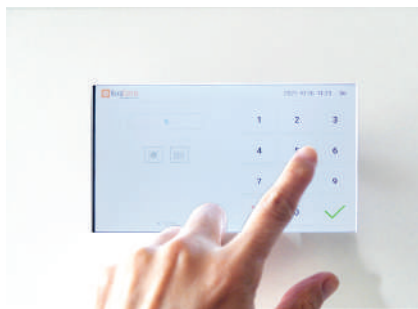

ARMOIRE HEXADROP

Solution de mise à disposition des clés

L'armoire Hexadrop est un système de mise à disposition des clés, qui combine haute technologie et design robuste. Elle apporte une gestion moderne de 15 clés. Son utilisation s'adapte parfaitement aux hôtels, check in de nuit, airbnb et entreprises.

✓ ERGONOMIE :

- Fonctionne sur simple prise secteur
- Indépendant de tout réseau ou PC
- Simplicité d'utilisation
- Écran tactile

✓ SÉCURITÉ :

- Clés verrouillées par code
- Fixation murale robuste
- Alarme sonore

FONCTIONNEMENT :

1. L'administrateur lie le code utilisateur à chaque clé
2. L'administrateur envoie au client le code qui lui est assigné
3. Le client tape le code sur l'écran tactile
4. La clé lui étant destinée tombe dans le compartiment prévu à cet effet
5. Pour la restitution des clés, il suffit de déposer les clés dans la trappe